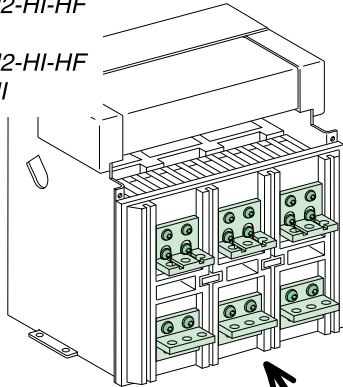

3200 **3P**
H1-H2-HI-HF

**1 x 48962
+ 1 x 48961**

3200 **4P**
H1-H2-HI-HF

2 x 48960

Installation / Installation / Installation / Installazione / Instalación / 安装 抽出型-水平

DB6414897.dps

800 → 1200 **3P - 4P**
N1-NI

- | | | | |
|---|----------------|-----------|--------------------|
|  | M8 x 25 | 3P | 3 x 48951 |
| | CHc TB | | + 3 x 48964 |
| | | 4P | 4 x 48951 |
| | | | + 4 x 48964 |

800 → 1200 **3P - 4P**
H1-H2-HI-HF
1600
H1-H2-HI-HF
N1-NI