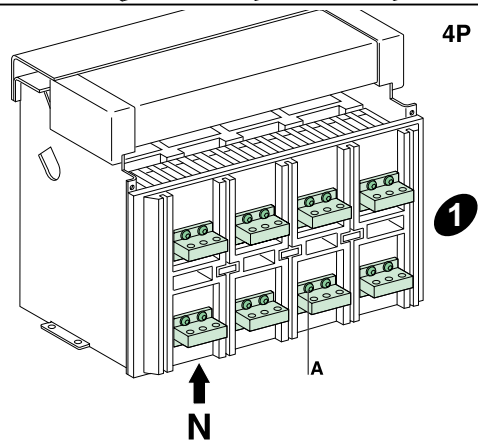

1 x 48976
+ 1 x 48977

Installation / Installation / Installation / Installazione / Instalación / 安装 **抽出型-水平**

DB6414700.eps

3200
H1-H2-HI-HF

4P

- | | | | |
|----------|--------------------------------------|----------|-----------------------------|
| A | <p>M8 x 25
CHc TB
16 N.m</p> | B | <p>M10
H
50 N.m</p> |
|----------|--------------------------------------|----------|-----------------------------|