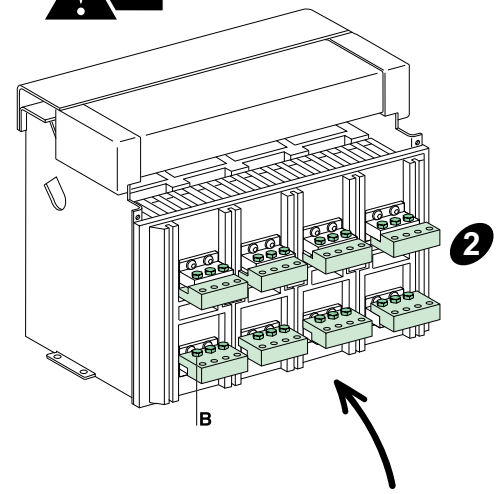

1 x 48976
+ 1 x 48977

Installation / Installation / Installation / Installazione / Instalación / 安装 **抽出型-水平**

DB6414700.eps

3200
H1-H2-HI-HF

4P

- | | | | |
|----------|--------------------------------------|----------|-----------------------------|
| A | <p>M8 x 25
CHc TB
16 N.m</p> | B | <p>M10
H
50 N.m</p> |
|----------|--------------------------------------|----------|-----------------------------|