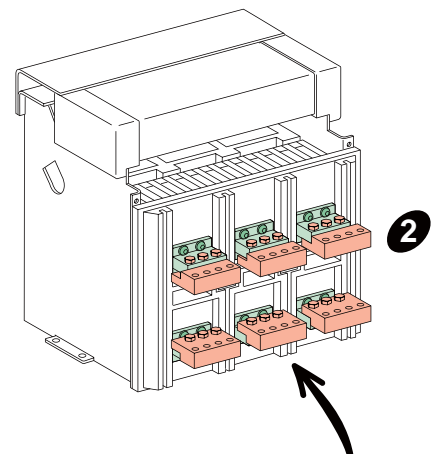

M-type ACB 換裝 NW/MVS/MTZ ACB

輕鬆快速解決方案

- ◆ 適用規格：M08~M40 轉換為 NW08~NW40(MVS08~MVS40,或MTZ2) 固定式或抽出式的水平或垂直銅排均可轉換銜接。
- ◆ 更換時間：3~6小時/台(兩人)
- ◆ 銅排交期：3~4週
- ◆ 銅排適用規格：

ACB型式	3P	4P
800A~1600A 固定或抽出	○	○
2000A / 2500A 固定或抽出	○	○
3200A 固定★或抽出	○	○
4000A 抽出水平	○	○

★：3200A固定型垂直銅排無法製作，故無法換裝新型ACB。

更換各式專用轉接銅排

加裝各式專用轉接銅排

Installation / Installation / Installation / Installazione / Instalación / 安装 固定型-水平

DE414895.eps

800 → 1200
N1-NI

3P - 4P

M8 x 25
CHc TB
16 N.m