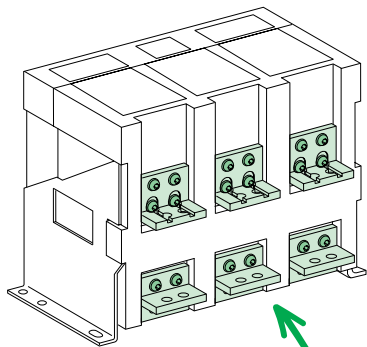

★：3200A固定型垂直銅排無法製作，故無法換裝新型ACB。

更換各式專用轉接銅排

加裝各式專用轉接銅排

Installation / Installation / Installation / Installazione / Instalación / 安装 固定型-水平

DE414895.eps

800 → 1200
N1-NI

3P - 4P

M8 x 25
CHc TB
16 N.m