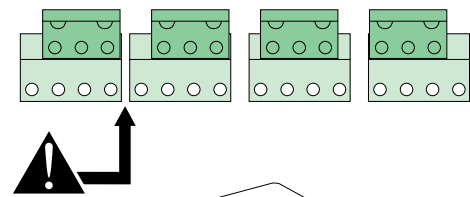

1 x 48976
+ 1 x 48977

Installation / Installation / Installation / Installazione / Instalación / 安装 **抽出型-水平**

DB6414700.eps

3200
H1-H2-HI-HF

4P

- | | | | |
|----------|--------------------------------------|----------|-----------------------------|
| A | <p>M8 x 25
CHc TB
16 N.m</p> | B | <p>M10
H
50 N.m</p> |
|----------|--------------------------------------|----------|-----------------------------|