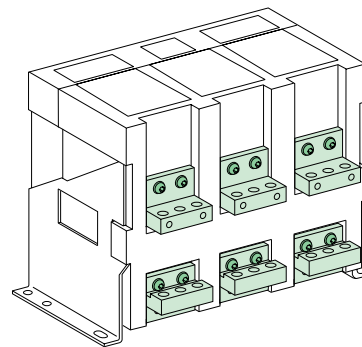

M8 x 25
CHc TB
16 N.m

3P 3 x 48957
+ 3 x 48958

4P 4 x 48957
+ 4 x 48958