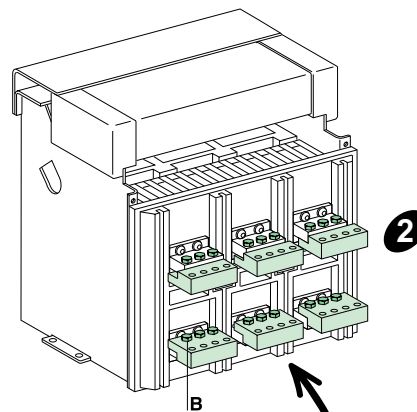

- | | | | |
|---|----------------|-----------|--------------------|
|  | M8 x 25 | 3P | 3 x 48957 |
| | CHc TB | | + 3 x 48958 |
| | | 4P | 4 x 48957 |
| | | | + 4 x 48958 |

Installation / Installation / Installation / Installazione / Instalación / 安装 **抽出型-水平**

DB4-14980.eps

3200
H1-H2-HI-HF

3P

Installation / Installation / Installation / Installazione / Instalación / 安装 抽出型-水平

DB4-14899.eps

3200
H1-H2-HI-HF

4P

- | | | | |
|----------|---|----------|--|
| A | <p>M8 x 25
CHc TB
16 N.m</p> | B | <p>M10
H
50 N.m</p> |
|----------|---|----------|--|