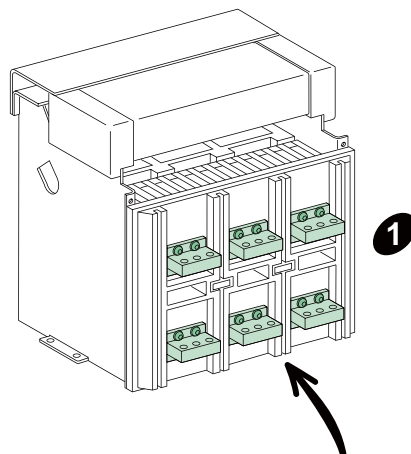

★：3200A固定型垂直銅排無法製作，故無法換裝新型ACB。

更換各式專用轉接銅排

加裝各式專用轉接銅排

Installation / Installation / Installation / Installazione / Instalación / 安装 固定型-水平

DE414895.eps

800 → 1200
N1-NI

3P - 4P

M8 x 25
CHc TB
16 N.m