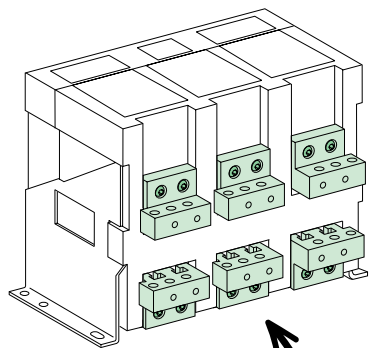

**1 x 48962
+ 1 x 48961**