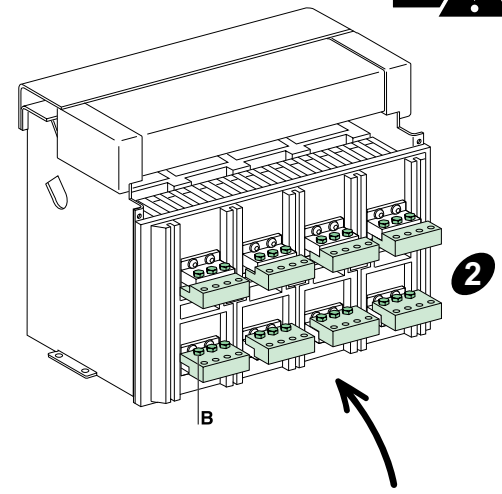

- | | | | |
|---|----------------|-----------|--------------------|
|  | M8 x 25 | 3P | 3 x 48957 |
| | CHc TB | | + 3 x 48958 |
| | | 4P | 4 x 48957 |
| | | | + 4 x 48958 |

Installation / Installation / Installation / Installazione / Instalación / 安装 **抽出型-水平**

DB4-14980.eps

3200
H1-H2-HI-HF

3P

Installation / Installation / Installation / Installazione / Instalación / 安装 抽出型-水平

DB4-14899.eps

3200
H1-H2-HI-HF

4P

- | | | | |
|----------|---|----------|--|
| A | <p>M8 x 25
CHc TB
16 N.m</p> | B | <p>M10
H
50 N.m</p> |
|----------|---|----------|--|