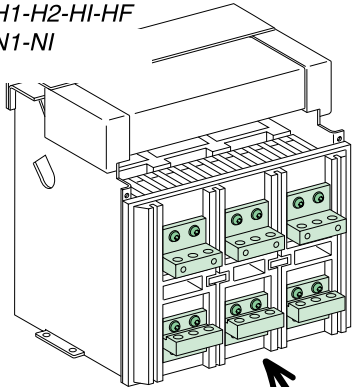

- | | | | |
|---|----------------|-----------|--------------------|
|  | M8 x 25 | 3P | 3 x 48951 |
| | CHc TB | | + 3 x 48964 |
| | | 4P | 4 x 48951 |
| | | | + 4 x 48964 |

800 → 1200 **3P - 4P**
H1-H2-HI-HF
1600
H1-H2-HI-HF
N1-NI

- | | | | |
|---|----------------|-----------|--------------------|
|  | M8 x 25 | 3P | 3 x 48957 |
| | CHc TB | | + 3 x 48958 |
| | | 4P | 4 x 48957 |
| | | | + 4 x 48958 |

Installation / Installation / Installation / Installazione / Instalación / 安装 **抽出型-水平**