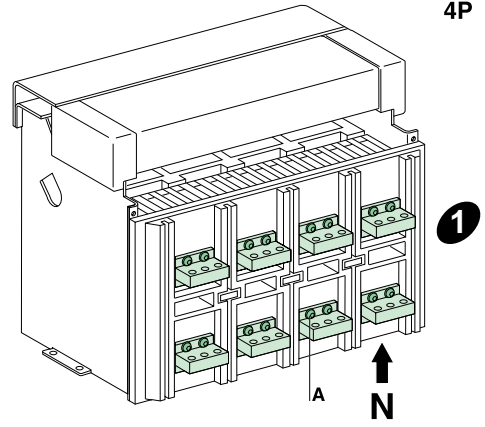

DB4-14980.eps

3200
H1-H2-HI-HF

3P

Installation / Installation / Installation / Installazione / Instalación / 安装 抽出型-水平

DB4-14899.eps

3200
H1-H2-HI-HF

4P

- | | | | |
|----------|---|----------|--|
| A | <p>M8 x 25
CHc TB
16 N.m</p> | B | <p>M10
H
50 N.m</p> |
|----------|---|----------|--|