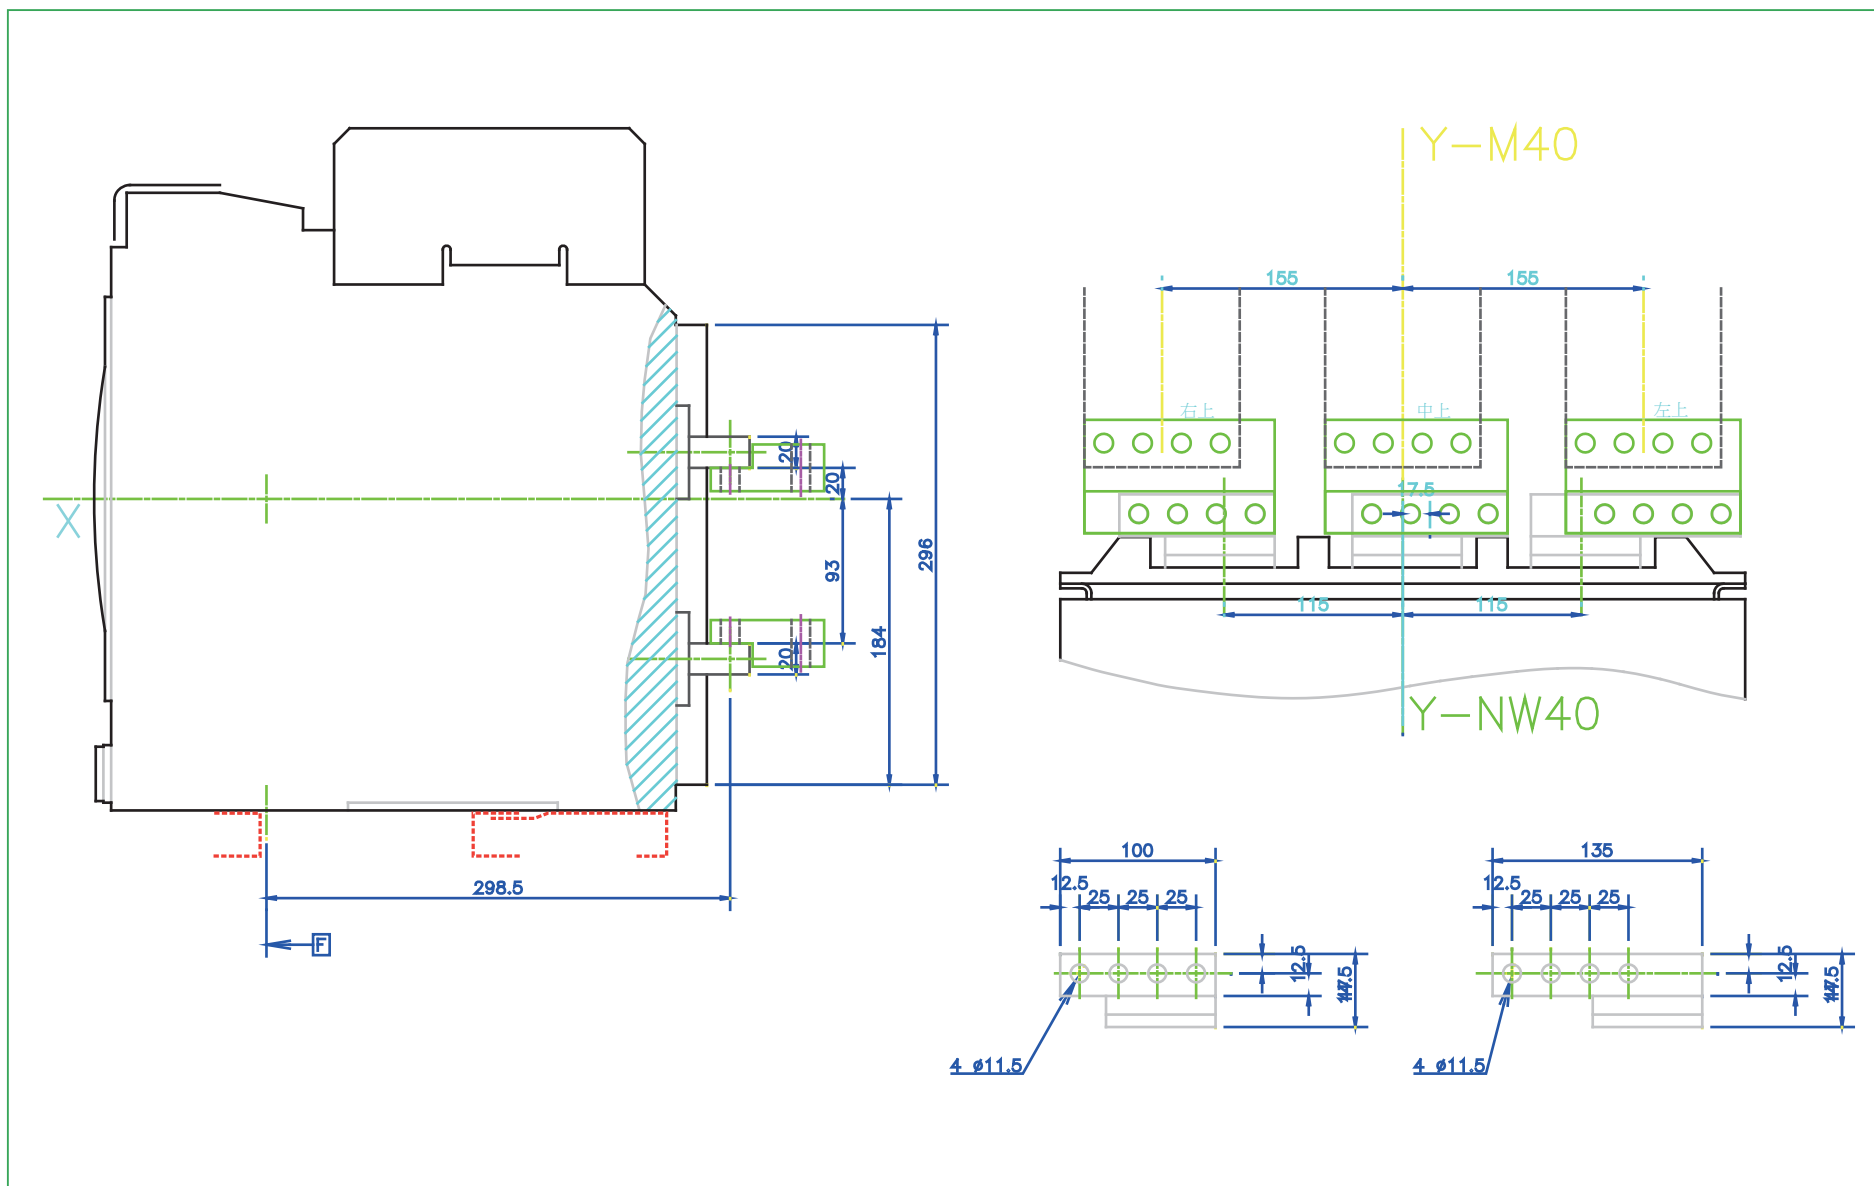

Installation / Installation / Installation / Installazione / Instalación / 安装 抽出型-水平 4000A