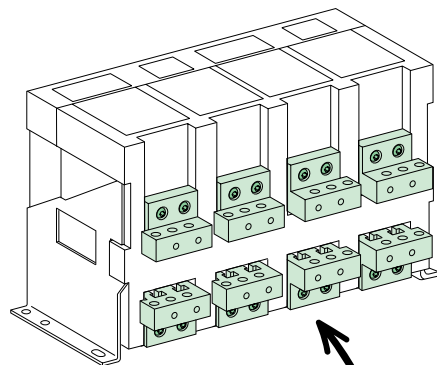

Installation / Installation / Installation / Installazione / Instalación / 安装 **固定型-水平**

DB41486.eps

**1 x 48962
+ 1 x 48961**

2 x 48960