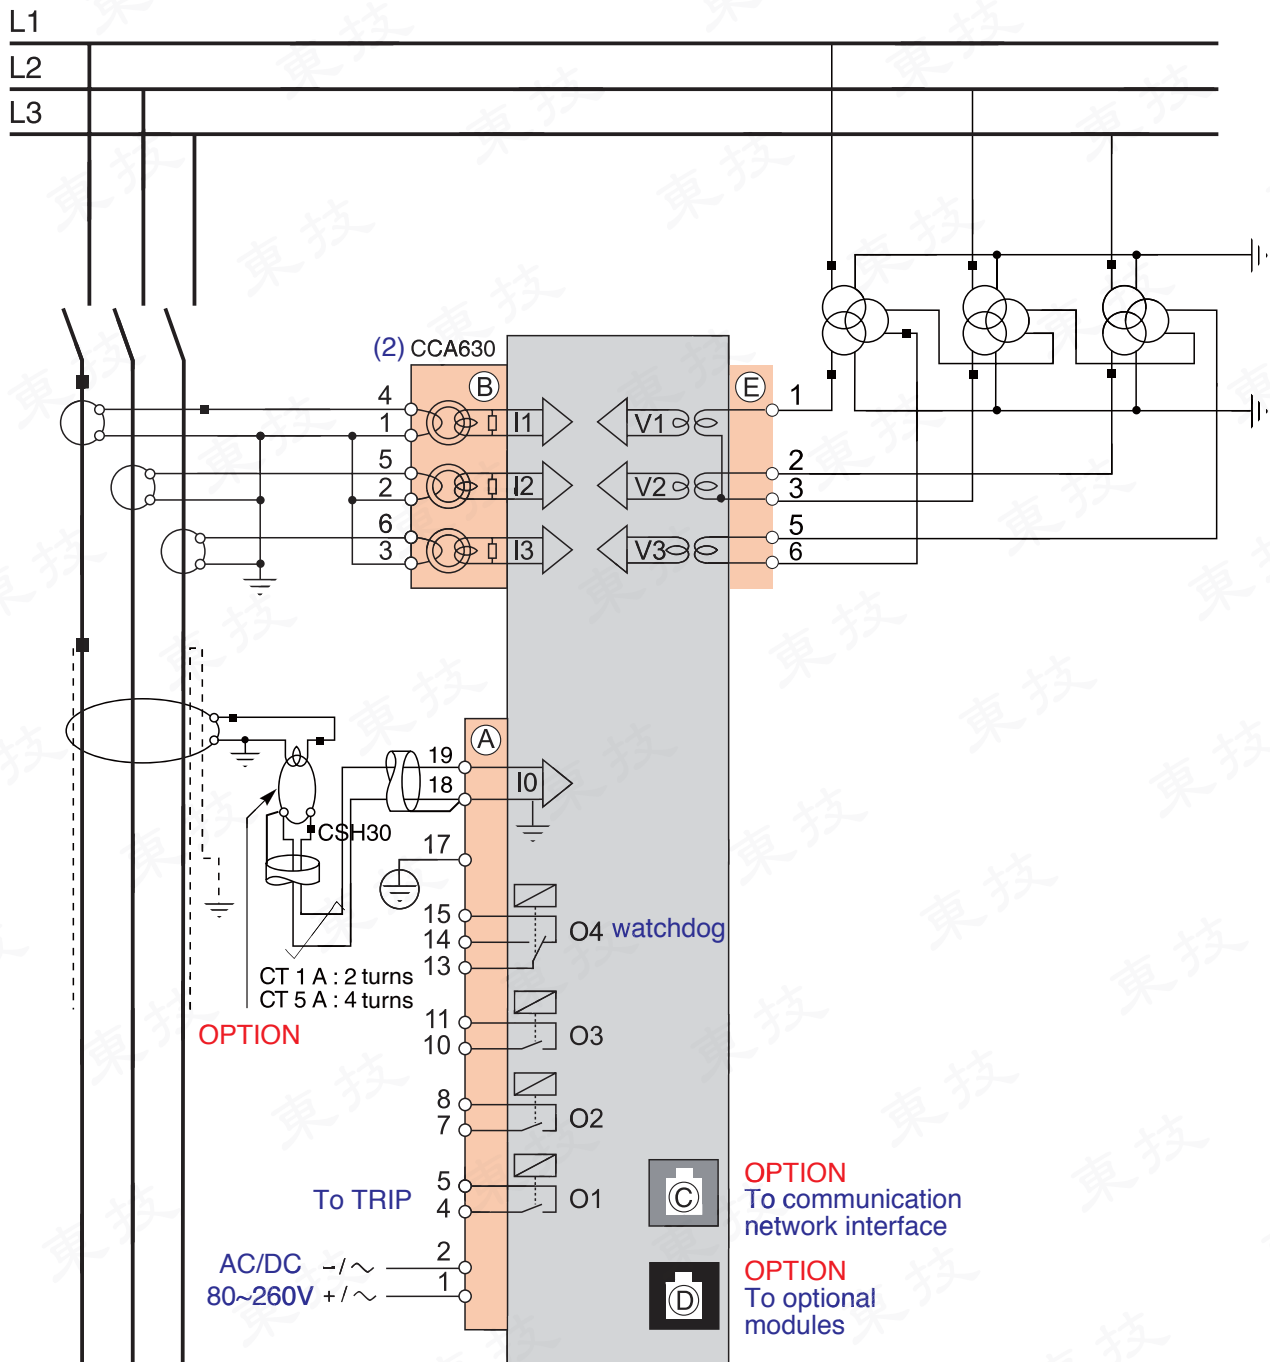

# Sepam S41

**Schneider Electric** 施耐德電機授權經銷商 總公司：台北市內湖區行愛路68號6樓  
 普得企業股份有限公司 電話：(02)8791-8588  
 東技企業股份有限公司 傳真：(02)8791-9588  
 E-mail: toyotech@ms37.hinet.net

中辦處：(04)2296-9388  
 高辦處：(07)227-2133  
 網址：www.toyotech.com.tw