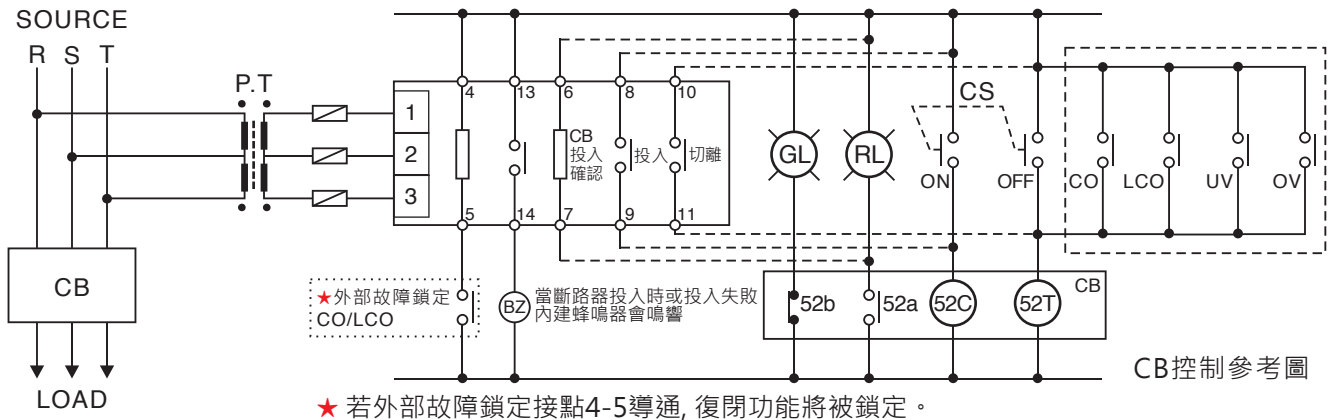

產品規格

顯示器	LED七段顯示器+指示燈	電壓量測精確度	±1%
輸入電壓	三相110/220VAC±20%	工作溫度	-10°C~60°C, 溼度95%RH以下
工作電源	90~260VAC, 50/60Hz	存放溫度	-20°C~70°C, 溼度95%RH以下
功率消耗	7VA	介電強度	DIN-IEC688, AC 2.3kV/1min, 端子-端子
接點容量	250VAC, 5A (10A option)		AC 2.8kV/1min, 端子-外殼
UV/OV跳脫延時	0~99秒, 可設定	絕緣阻抗	DC 500V, 100MΩ
復閉延時	0~99秒, 可設定	保護等級	IP54(前端), IP20(外殼)
復閉次數	1~9次, 可設定	外形尺寸	144(W) x 144(H) x 100(D)mm

★ 停電時跳脫接點約1秒動作。

接線與外形尺寸(mm)

普得企業股份有限公司

總公司: 台北市內湖區行愛路68號6樓
電話: (02)8791-8588 傳真: (02)8791-9588
電子郵件: toyotech@ms37.hinet.net
網址: www.toyotech.com.tw

台中辦事處: 台中市文心路四段200號10樓之2
電話: (04)2296-9388 傳真: (04)2296-9386
高雄辦事處: 高雄市民生一路56號15樓之6
電話: (07)227-2133 傳真: (07)227-2173