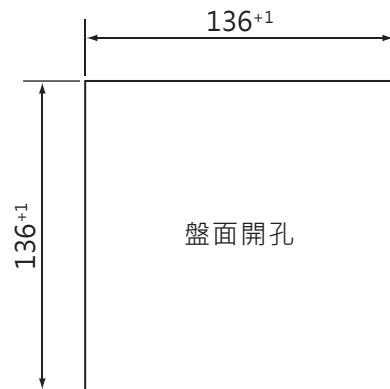

產品規格

顯示器	LED七段顯示器+指示燈	電壓量測精確度	±1%
輸入電壓	三相110/220VAC±20%	工作溫度	-10°C~60°C, 溼度95%RH以下
工作電源	90~260VAC, 50/60Hz	存放溫度	-20°C~70°C, 溼度95%RH以下
功率消耗	7VA	介電強度	DIN-IEC688, AC 2.3kV/1min, 端子-端子
接點容量	250VAC, 5A (10A option)		AC 2.8kV/1min, 端子-外殼
UV/OV跳脫延時	0~99秒, 可設定	絕緣阻抗	DC 500V, 100MΩ
復閉延時	0~99秒, 可設定	保護等級	IP54(前端), IP20(外殼)
復閉次數	1~9次, 可設定	外形尺寸	144(W) x 144(H) x 100(D)mm

★ 停電時跳脫接點約1秒動作。

接線與外形尺寸(mm)

普得企業股份有限公司

總公司: 台北市內湖區行愛路68號6樓
電話: (02)8791-8588 傳真: (02)8791-9588
電子郵件: toyotech@ms37.hinet.net
網址: www.toyotech.com.tw

台中辦事處: 台中市文心路四段200號10樓之2
電話: (04)2296-9388 傳真: (04)2296-9386
高雄辦事處: 高雄市民生一路56號15樓之6
電話: (07)227-2133 傳真: (07)227-2173