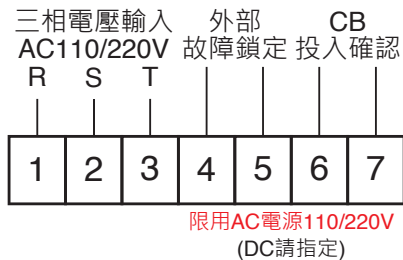

產品規格

顯示器	LED七段顯示器+指示燈	電壓量測精確度	±1%
輸入電壓	三相110/220VAC±20%	工作溫度	-10°C~60°C, 溼度95%RH以下
工作電源	90~260VAC, 50/60Hz	存放溫度	-20°C~70°C, 溼度95%RH以下
功率消耗	7VA	介電強度	DIN-IEC688, AC 2.3kV/1min, 端子-端子
接點容量	250VAC, 5A (10A option)		AC 2.8kV/1min, 端子-外殼
UV/OV跳脫延時	0~99秒, 可設定	絕緣阻抗	DC 500V, 100MΩ
復閉延時	0~99秒, 可設定	保護等級	IP54(前端), IP20(外殼)
復閉次數	1~9次, 可設定	外形尺寸	144(W) x 144(H) x 100(D)mm

★ 停電時跳脫接點約1秒動作。

接線與外形尺寸(mm)

普得企業股份有限公司

總公司: 台北市內湖區行愛路68號6樓
電話: (02)8791-8588 傳真: (02)8791-9588
電子郵件: toyotech@ms37.hinet.net
網址: www.toyotech.com.tw

台中辦事處: 台中市文心路四段200號10樓之2
電話: (04)2296-9388 傳真: (04)2296-9386
高雄辦事處: 高雄市民生一路56號15樓之6
電話: (07)227-2133 傳真: (07)227-2173