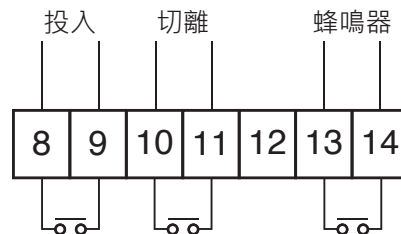

產品規格

顯示器	LED七段顯示器+指示燈	電壓量測精確度	±1%
輸入電壓	三相110/220VAC±20%	工作溫度	-10°C~60°C, 溼度95%RH以下
工作電源	90~260VAC, 50/60Hz	存放溫度	-20°C~70°C, 溼度95%RH以下
功率消耗	7VA	介電強度	DIN-IEC688, AC 2.3kV/1min, 端子-端子
接點容量	250VAC, 5A (10A option)		AC 2.8kV/1min, 端子-外殼
UV/OV跳脫延時	0~99秒, 可設定	絕緣阻抗	DC 500V, 100MΩ
復閉延時	0~99秒, 可設定	保護等級	IP54(前端), IP20(外殼)
復閉次數	1~9次, 可設定	外形尺寸	144(W) x 144(H) x 100(D)mm

★ 停電時跳脫接點約1秒動作。

接線與外形尺寸(mm)

普得企業股份有限公司

總公司: 台北市內湖區行愛路68號6樓
電話: (02)8791-8588 傳真: (02)8791-9588
電子郵件: toyotech@ms37.hinet.net
網址: www.toyotech.com.tw

台中辦事處: 台中市文心路四段200號10樓之2
電話: (04)2296-9388 傳真: (04)2296-9386
高雄辦事處: 高雄市民生一路56號15樓之6
電話: (07)227-2133 傳真: (07)227-2173