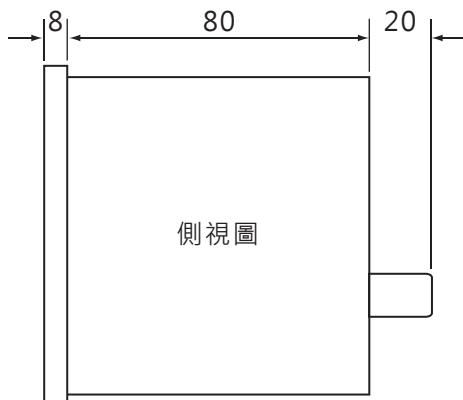

產品規格

顯示器	LED七段顯示器+指示燈	電壓量測精確度	±1%
輸入電壓	三相110/220VAC±20%	工作溫度	-10°C~60°C, 溼度95%RH以下
工作電源	90~260VAC, 50/60Hz	存放溫度	-20°C~70°C, 溼度95%RH以下
功率消耗	7VA	介電強度	DIN-IEC688, AC 2.3kV/1min, 端子-端子
接點容量	250VAC, 5A (10A option)		AC 2.8kV/1min, 端子-外殼
UV/OV跳脫延時	0~99秒, 可設定	絕緣阻抗	DC 500V, 100MΩ
復閉延時	0~99秒, 可設定	保護等級	IP54(前端), IP20(外殼)
復閉次數	1~9次, 可設定	外形尺寸	144(W) x 144(H) x 100(D)mm

★ 停電時跳脫接點約1秒動作。

接線與外形尺寸(mm)

普得企業股份有限公司

總公司: 台北市內湖區行愛路68號6樓
電話: (02)8791-8588 傳真: (02)8791-9588
電子郵件: toyotech@ms37.hinet.net
網址: www.toyotech.com.tw

台中辦事處: 台中市文心路四段200號10樓之2
電話: (04)2296-9388 傳真: (04)2296-9386
高雄辦事處: 高雄市民生一路56號15樓之6
電話: (07)227-2133 傳真: (07)227-2173