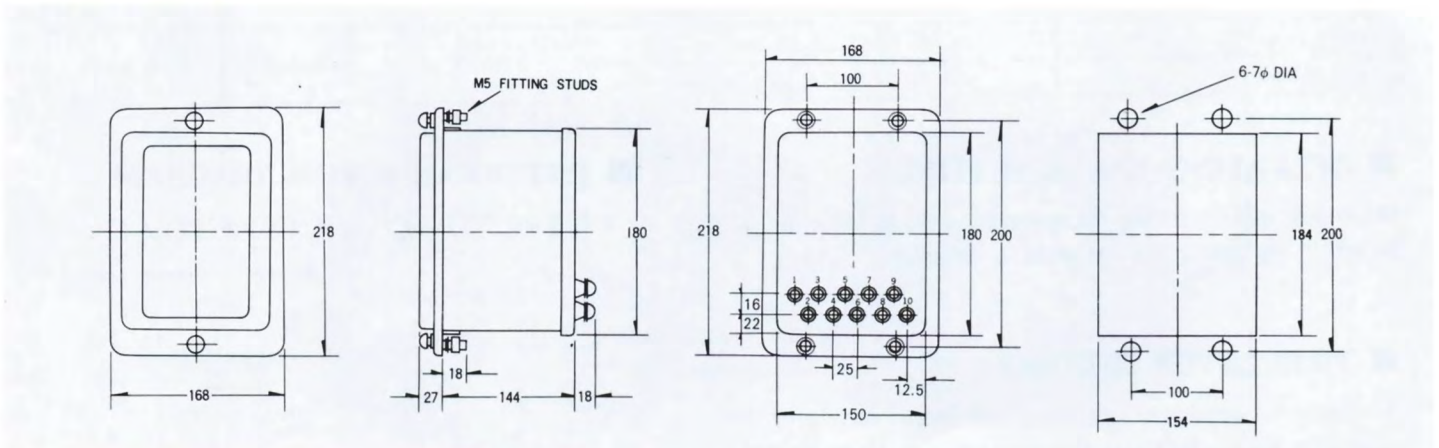

■ EXTERNAL WIRING DIAGRAM

- TYPE TUV-C
- TYPE TOV-C

TIME & VOLTAGE CHARACTERISTICS

UNDER VOLTAGE RELAY

OVER VOLTAGE RELAY

DIMENSIONS

普得企業股份有限公司

總公司: 台北市內湖區行愛路 68 號 6 樓
 電話: (02)8791-8588 傳真: (02)8791-9588
 電子郵件: toyotech@ms37.hinet.net
 網址: www.toyotech.com.tw